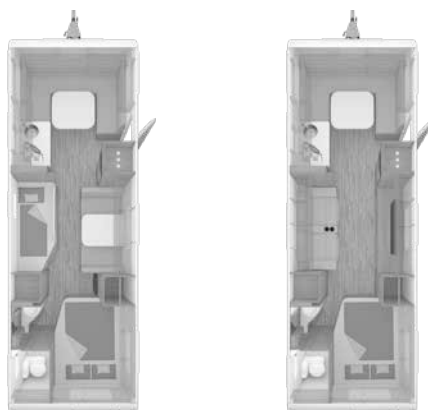

CARAONE

740 UDF/UWF

EDITION [ICE]

CaraOne

740 UDF [ICE]

740 UWF [ICE]

Totallängd inkl. drag (cm)	937	937
Invändig längd (cm)	746	746
Totalbredd / Invändig bredd (cm)	250 / 234	250 / 234
Totalhöjd / Invändig höjd (cm)	257 / 196	257 / 196
A-mått (cm)	1 199	1 199
Tjänstevikt inkl. sv. spec. (kg) *	1 830	1 940
Totalvikt (kg) *	2 000	2 500
Max lastvikt (kg) *	170	560
Däckdimensioner	185/65R14	195/70R14
Fälgdimensioner	5 1/2 J x 14	5 1/2 J x 14
Sovplatser	upp till 8 ¹⁾	4
Entrédörr B x H (cm)	60 x 172	60 x 172
Bäddmått fram (cm)	216 x 157/147	216 x 157/147
Bäddmått mitten (cm)	2 x 188 x 72; 188 x 94/124 ¹⁾	-
Bäddmått bak (cm)	197 x 156	197 x 156
Öppningsbara fönster (model Dometic C6) 2	10	9
Takluckor med insektsnät	3	3
Takventiler	1	1

¹⁾ Sängbreddning för sittgruppen finns som tillval.