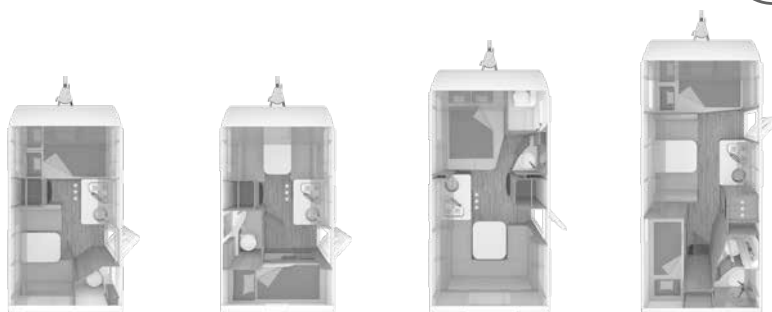

TEKNISK INFORMATION / PRISER

CaraTwo	390 QD	400 LK	450 FU	500 QDK
Totallängd inkl. drag (cm)	591	591	661	723
Invändig längd (cm)	400	400	470	532
Totalbredd / Invändig bredd (cm)	220 / 204	220 / 204	232 / 216	232 / 216
Totalhöjd / Invändig höjd (cm)	257 / 196	257 / 196	257 / 196	257 / 196
A-mått (cm)	853	853	923	985
Tjänstevikt inkl. sv. spec. (kg) *	910	910	1 020	1 170
Totalvikt (kg) *	1 100 / 1 200 / 1 350	1 100 / 1 200 / 1 350	1 100 / 1 200 / 1 350	1 350
Max lastvikt (kg) *	190 / 290 / 440	190 / 290 / 440	80 / 180 / 330	180
Däckdimensioner	195/70R14	195/70R14	195/70R14	195/70R14
Fälgdimensioner	5 1/2 J x 14	5 1/2 J x 14	5 1/2 J x 14	5 1/2 J x 14
Sovplatser	upp till 4¹⁾	upp till 5²⁾ 3) 5)	4	upp till 7¹⁾ 3)
Bäddmått fram (cm)	196 x 136	137 x 187⁵⁾	197 x 137	208 x 137/127
Bäddmått mitten (cm)	-	-	-	187 x 94/124¹⁾
Bäddmått bak (cm)	200 x 117/95¹⁾	204 x 76/193 x 83²⁾ 3) 4)	199 x 157/133	2 x 186 x 66³⁾
Entrédörr B x H (cm)	60 x 172	61 x 172	62 x 172	63 x 172
Öppningsbara fönster (model Dometic C6) 6)	5	5	5	6
Takluckor med insektsnät	3	2	3	4
Takventiler	-	1	-	-

* Observera anvisningarna och förklaringarna på baksidan
- Ej tekniskt möjligt

1) Sängbreddning för sittgruppen finns som tillval
  2) Sittgrupp bak istället för våningssäng med 2 sängar möjligt som tillval
  3) Våningssäng med 3 bäddar istället för 2 bäddar finns som tillval
  4) Fällbar säng ovanför sittgrupp bak möjligt som tillval
  5) Fast bädd fram istället för sittgrupp möjligt som tillval