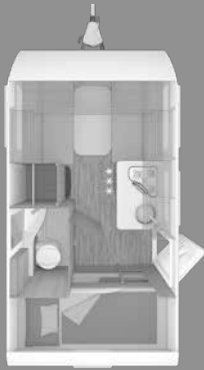

CaraOne

400 LK

CaraKids
möjlig

CaraKids
möjlig

CaraKids
möjlig

Finns även
som Edition
[ICE]

**
Endast
som Edition
[ICE]

PLANLÖSNINGAR* 2019