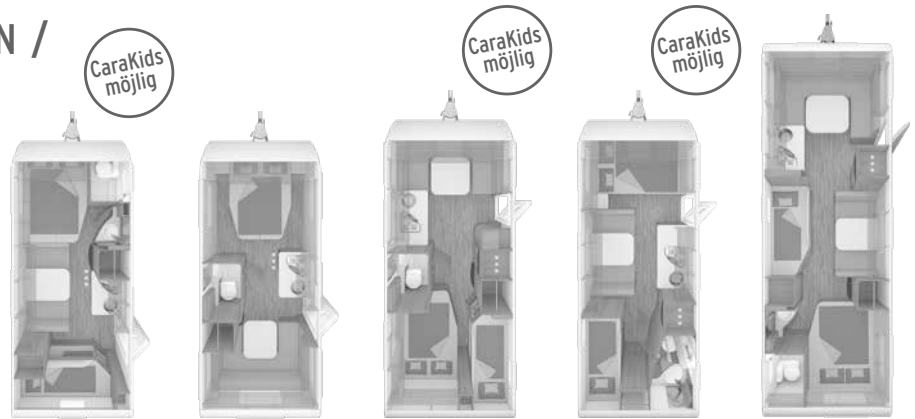

TEKNISK INFORMATION / PRISER

CaraOne	500 FDK	500 XU	550 UK	550 QDK	740 UDF
Totallängd inkl. drag (cm)	723	723	759	759	937
Invändig längd (cm)	532	532	568	568	746
Totalbredd / Invändig bredd (cm)	232 / 216	232 / 216	250 / 234	232 / 216	250 / 234
Totalhöjd / Invändig höjd (cm)	257 / 196	257 / 196	257 / 196	257 / 196	257 / 196
A-mått (cm)	985	985	1 021	1 021	1 199
Tjänstevikt inkl. sv. spec. (kg) *	1 150	1 150	1 240	1 270	1 610
Totalvikt (kg) *	1 350	1 350	1 350	1 500	2 000
Max lastvikt (kg) *	200	200	110	230	390
Däckdimensioner	195/70R14	195/70R14	185 R14C	185 R14C	185/65R14
Fälgdimensioner	5 1/2 J x 14	5 1/2 J x 14	5 1/2 J x 14	5 1/2 J x 14	5 1/2 J x 14
Sovplatser	upp till 7¹⁾ 3)	4	upp till 7¹⁾ 3)	upp till 7¹⁾ 3)	upp till 8¹⁾
Bäddmått fram (cm)	197 x 137	192 x 148	216 x 137/131	208 x 137	216 x 157/147
Bäddmått mitten (cm)	200 x 94/124¹⁾	–	–	188 x 94/124¹⁾	2 x 188 x 72; 188 x 94/124¹⁾
Bäddmått bak (cm)	2 x 187 x 72³⁾	199 x 137/127	197 x 130; 2x 187 x 66³⁾⁵⁾	2 x 188 x 66³⁾	197 x 156
Entrédörr B x H (cm)	60 x 172	60 x 172	60 x 172	60 x 172	60 x 172
Öppningsbara fönster (model Dometic C6)²⁾	5	6	5	6	8
Takluckor med insektsnät	3	3	4	4	4
Takventiler	1	–	–	1	–

¹⁾ Sängbreddning för sittgruppen finns som tillval

²⁾ Badrums- och framfönster (typ Dometic C5) finns som tillval

³⁾ Våningssäng med 3 bäddar istället för 2 bäddar finns som tillval

⁴⁾ Utdragbar säng finns som tillval

⁵⁾ Sittgrupp med hopfällbar säng istället för våningssäng med 2 bäddar finns som tillval

* Observera anvisningarna och förklaringarna på baksidan
- ej tekniskt möjligt