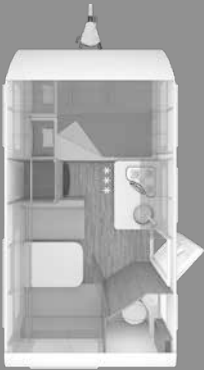

CaraOne

390 QD