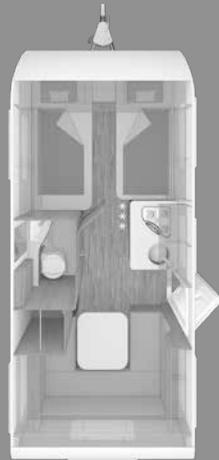

CaraOne

480 EU

CaraKids
möjlig

CaraKids
möjlig

CaraKids
möjlig

Finns även
som Edition
[ICE]

**
Endast
som Edition
[ICE]

PLANLÖSNINGAR* 2019