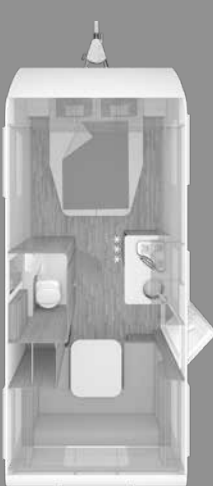

CaraOne

CaraKids
möjlig

CaraKids
möjlig

500 XU

CaraKids
möjlig

Finns även
som Edition
[ICE]

**
Endast
som Edition
[ICE]

PLANLÖSNINGAR* 2019