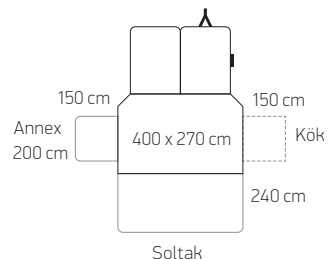

Passion extrautrustning för montering: Annex passion med ventilation och integrerade gardiner⁴, kökssoltak³, Passion soltak¹ + front², Allround/Deluxe kök.

2-8 323 x 160 x 95 cm 2 x 140 x 200 cm

Godkänd totalvikt: 500 kg