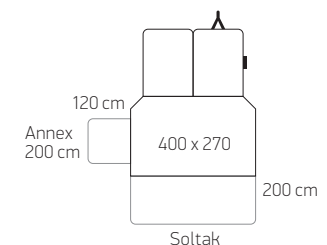

North extrautrustning för montering: Annex sand¹, soltak Living plus Sand² + front³, monterbart golv med tejp. Allround/Deluxe kök.

2-6 323 × 160 × 95 cm 2 x 140 × 200 cm

Godkänd totalvikt: 500 kg

Lastförmåga med bromsar: 228 kg