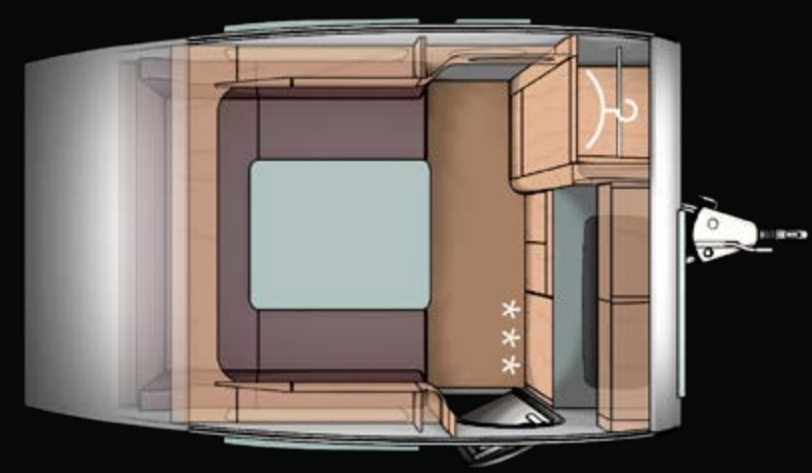

TILLATT TOTALVEKT TILLÅTEN TOTALVIKT	1.000 KG
SITTEPLASSER/SOVEPLASSER SITTPLATSER/SOVPLATSER	4/2

VÆR OPPMERKSOM PÅ AT ANTALL INDIKERT SOVEPLASSER KAN INKLUDERE Senger for både voksne og barn. Sengene har ikke de samme dimensjonene. Vi anbefaler derfor at du snakker med T@B-forhandleren om dimensjonene til sengene i kjøretøyet, slik at du kan bestemme om de er tilpasset slik du ønsker det. Dvs. kombinasjonen av antall voksne/barn, tillegg utstyr må velges for individuelle modeller for å oppnå størst mulig soveplasser. Din T@B-forhandleren vil gi deg råd.

OBSERVERA ATT ANTALET ANGIVNA SOVPLATSER KAN INKLUDERA Sängar för både vuxna och barn. Sängarna har inte samma dimensioner. Vi rekommenderar därför att du pratar med din T@B-återförsäljare angående mätten på de sängar som finns i fordonet så att du kan bestämma om de är lämpliga för den beläggning (vuxna/barn) du tänker ha. Ytterligare utrustning måste väljas för enskilda modeller för att uppnå högsta möjliga sovplasser. Din T@B-återförsäljare kommer gärna att ge dig råd.

ALLE TEKNISKE DATA ER BASERT PÅ STANDARD UTSTYRTE VOGNER. EKSTRA OPSJONER MÅ BESTILLES SEPARAT.

PRODUKTERNA PÅ BILDERNA KAN VARA EXTRAUTRUSTADE.

TOTAL LENGDE/BRUKSLENGDE TOTAL LÄNGD/NYTTOLÄNGD	517/340 CM
TOTAL BREDD/BRUKSBREDD TOTAL BREDD/NYTTOBREDD	201/180 CM
TOTAL HØYDE/INNVEDIG HØYDE TOTAL HÖJD/INVÄNDIG HÖJD	244/182 CM

KONFIGURER DIN T@B NÅ! PÅ [CONFIGURATOR.TABME.DE/NO](https://configurator.tabme.de/no)
HER KAN DU SELV LAGE DIN PERSONLIGE VOGN, SLIK DU VIL HA DEN.
KONFIGURERA DIN T@B NU! PÅ [CONFIGURATOR.TABME.DE/SE](https://configurator.tabme.de/se)
KAN DU SKAPA DITT ALLDELES PERSONLIGA MYSIGA KRYPIN.

NO SE