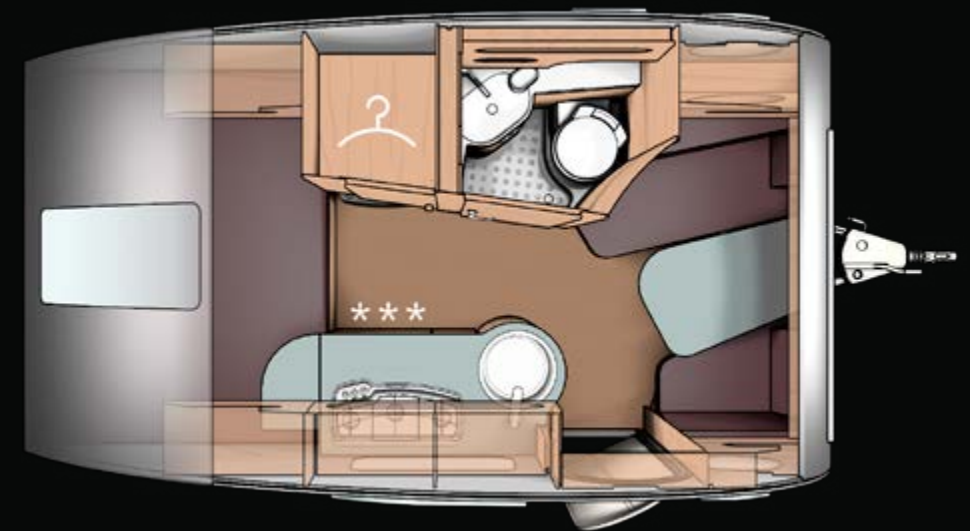

# 4000

TOTAL LENGDE/BRUKSLENGDE	597/421 CM
TOTAL LÄNGD/NYTTOLÄNGD	
<hr/>	
TOTAL BREDD/BRUKSBREDD	225/204 CM
TOTAL BREDD/NYTTBREDD	
<hr/>	
TOTAL HØYDE/INNVENDIG HØYDE	261/198 CM
TOTAL HÖJD/INVÄNDIG HÖJD	