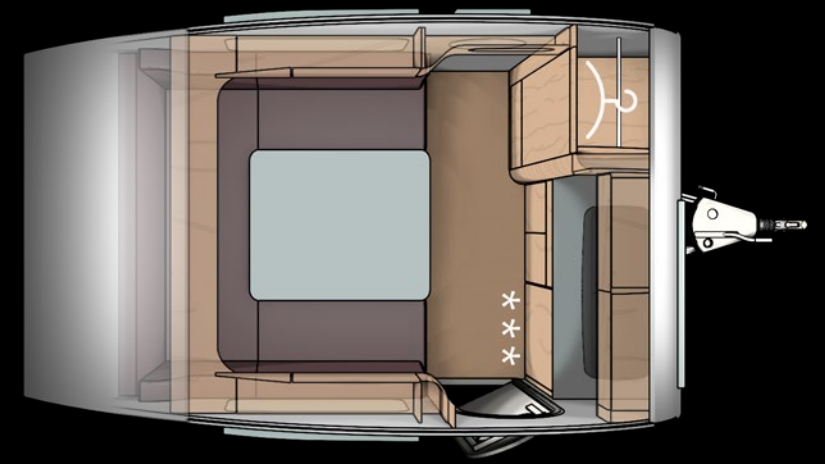

TILLATT TOTALVEKT * TILLÅTEN TOTALVIKT *	1.000 KG
SITTEPLASSER/SOVEPLASSER SITTPLATSER/SOVPLATSER	4/2

VÆR OPPMERKSOM PÅ AT ANTALL INDIKERTE SOVEPLASSER KAN INKLUDERE Senger for både voksne og barn. Sengene har ikke de samme dimensjonene. Vi anbefaler derfor at du snakker med T@B-forhandleren om dimensjonene til sengene i kjøretøyet, slik at du kan bestemme om de er tilpasset slik du ønsker det. Dvs. kombinasjonen av antall voksne/barn, tilleggsutstyr må velges for individuelle modeller for å oppnå størst mulig soveplasser. Din T@B-forhandleren vil gi deg råd.

OBSERVERA ATT ANTALET ANGIVNA SOVPLATSER KAN INKLUDERA Sängar för både vuxna och barn. Sängarna har inte samma dimensioner. Vi rekommenderar därför att du pratar med din T@B-återförsäljare angående mätten på de sängar som finns i fordonet så att du kan bestämma om de är lämpliga för den beläggning (vuxna/barn) du tänker ha. Ytterligare utrustning måste väljas för enskilda modeller för att uppnå högsta möjliga sovplasser. Din T@B-återförsäljare kommer gärna att ge dig råd.

ALLE TEKNISKE DATA ER BASERT PÅ STANDARD UTSTYRTE VOGNER. EKSTRA OPSJØNER MÅ BESTILLES SEPARAT.

PRODUKTERNA PÅ BILDERNA KAN VARA EXTRAUTRUSTADE.

TOTAL LENGDE/BRUKSLENGDE TOTAL LÄNGD/NYTTOLÄNGD	517/340 CM
TOTAL BREDD/BRUKSBREDD TOTAL BREDD/NYTTOBREDD	201/180 CM
TOTAL HØYDE/INNVEDIG HØYDE TOTAL HÖJD/INVÄNDIG HÖJD	244/182 CM

KONFIGURER DIN T@B NÅ! PÅ [CONFIGURATOR.TABME.DE/NO](https://configurator.tabme.de/no)
HER KAN DU SELV LAGE DIN PERSONLIGE VOGN, SLIK DU VIL HA DEN.
KONFIGURERA DIN T@B NU! PÅ [CONFIGURATOR.TABME.DE/SE](https://configurator.tabme.de/se)
KAN DU SKAPA DITT ALLEDELES PERSONLIGA MYSIGA KRYPIN.

NO SE

* DEN DEKLARERTE VEKTEN ER DEN TEKNISK TILLATTE MAKSIMALE LASTEDE MASSEN. YTTERLIGERE TILLEGGSALTERNATIVER SAMT JURIDISK OG TEKNISK INFORMASJON OM EMNET "KJØRETØYVEKTER" FINNER DU UNDER CONFIGURATOR.TABME.DE/NO.

* VIKTEN SOM VISAS ÅR DEN TEKNISK TILLÅTNA TOTALMASSAN. YTTERLIGARE ALTERNATIV SAMT JURIDISK OCH TEKNISK INFORMATION OM ÅMNET "FORDONSVIKTER" FINNS UNDER CONFIGURATOR.TABME.DE/SE.