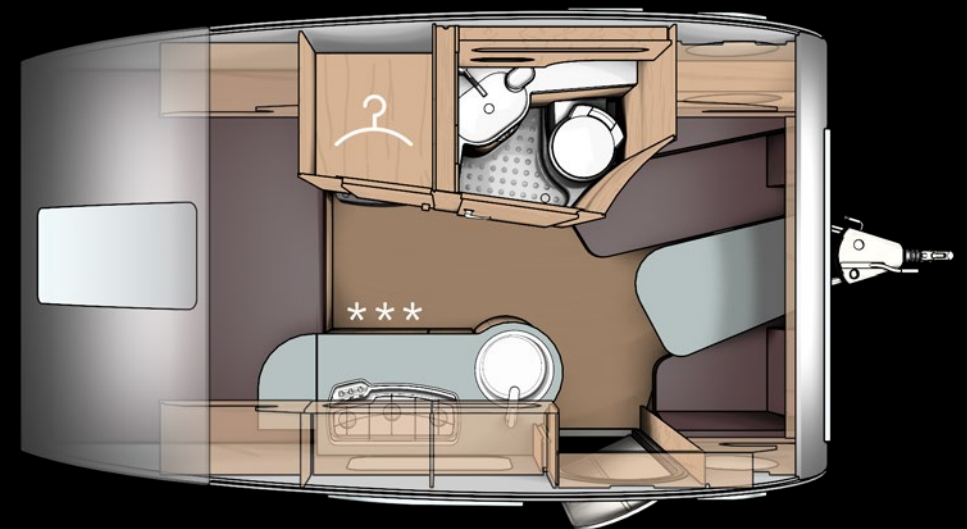

# 400

TOTAL LENGDE/BRUKSLENGDE	597/421 CM
TOTAL LÄNGD/NYTTOLÄNGD	
<hr/>	
TOTAL BREDD/BRUKSBREDD	225/204 CM
TOTAL BREDD/NYTTBREDD	
<hr/>	
TOTAL HØYDE/INNVENDIG HØYDE	261/198 CM
TOTAL HÖJD/INVÄNDIG HÖJD	